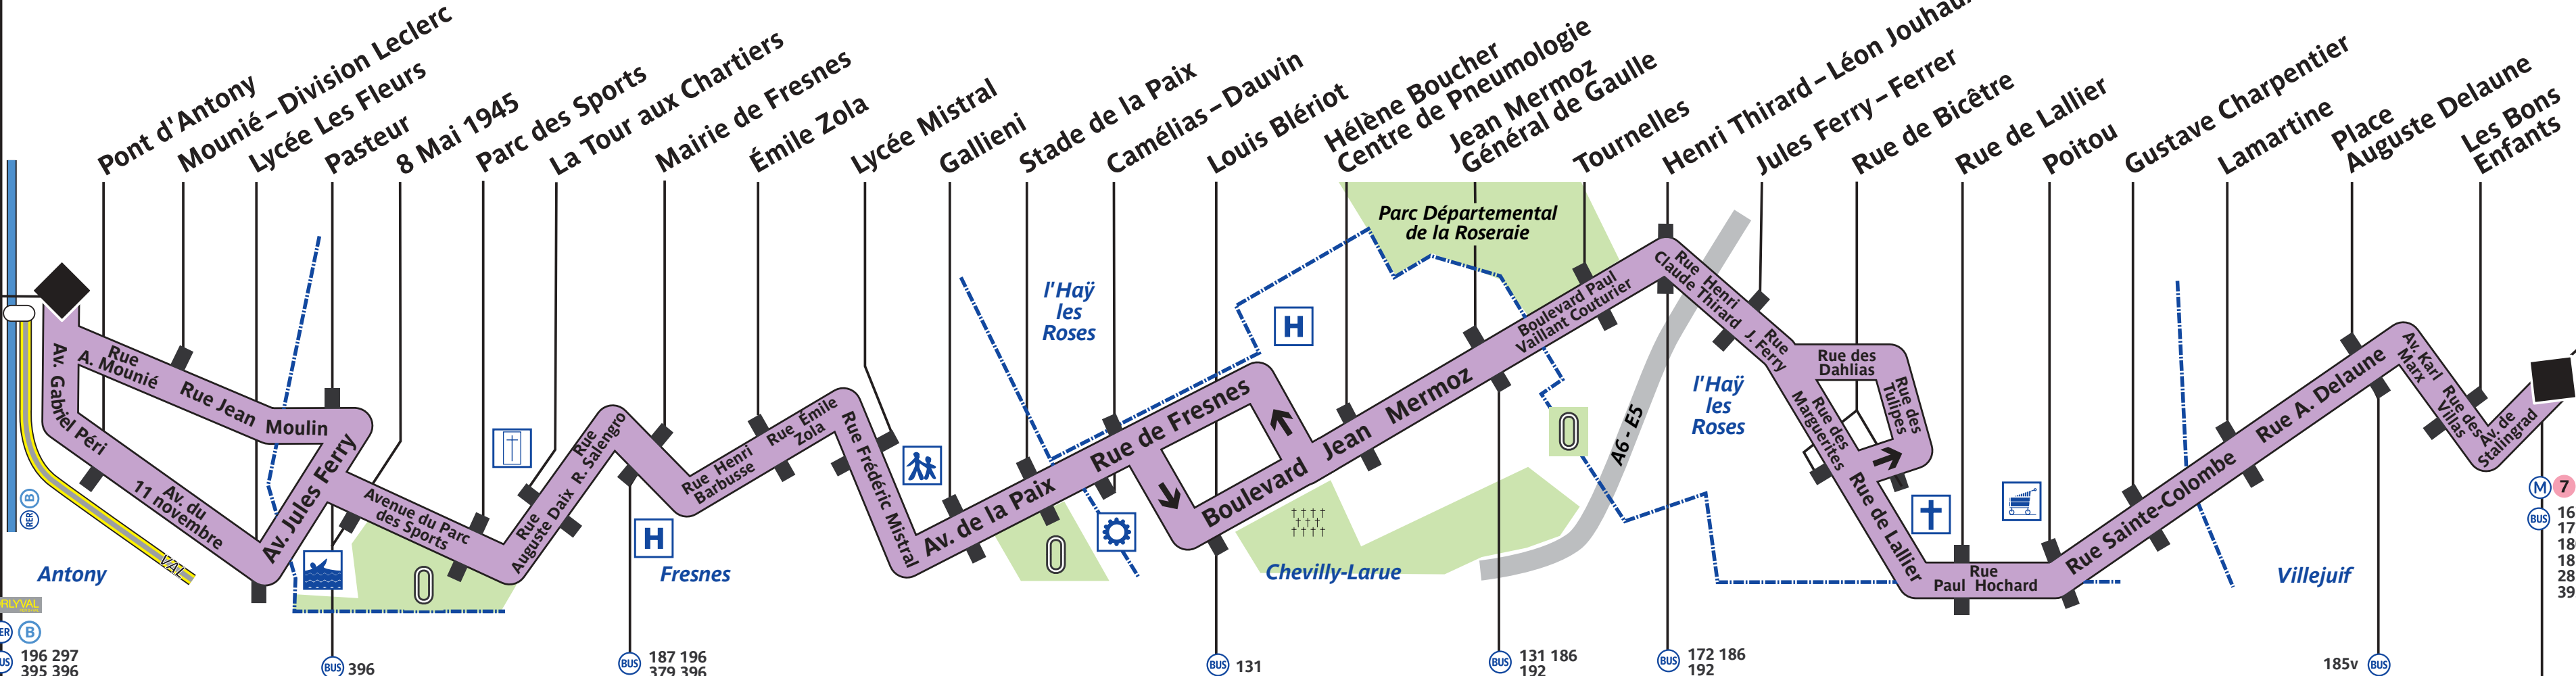

286

Transport urbain de voyageurs

Ligne 286

Délicivré par AFNOR CERTIFICATION - www.marque-nf.com

Service clientèle de la ligne
(du lundi au vendredi
de 8h30 à 17h30 sauf jours fériés)

01 58 76 16 16

TARIFICATION GÉNÉRALE

1 billet

pour un trajet sans correspondance

Antony RER

Villejuif - Louis Aragon

ZONE TARIFAIRE 3