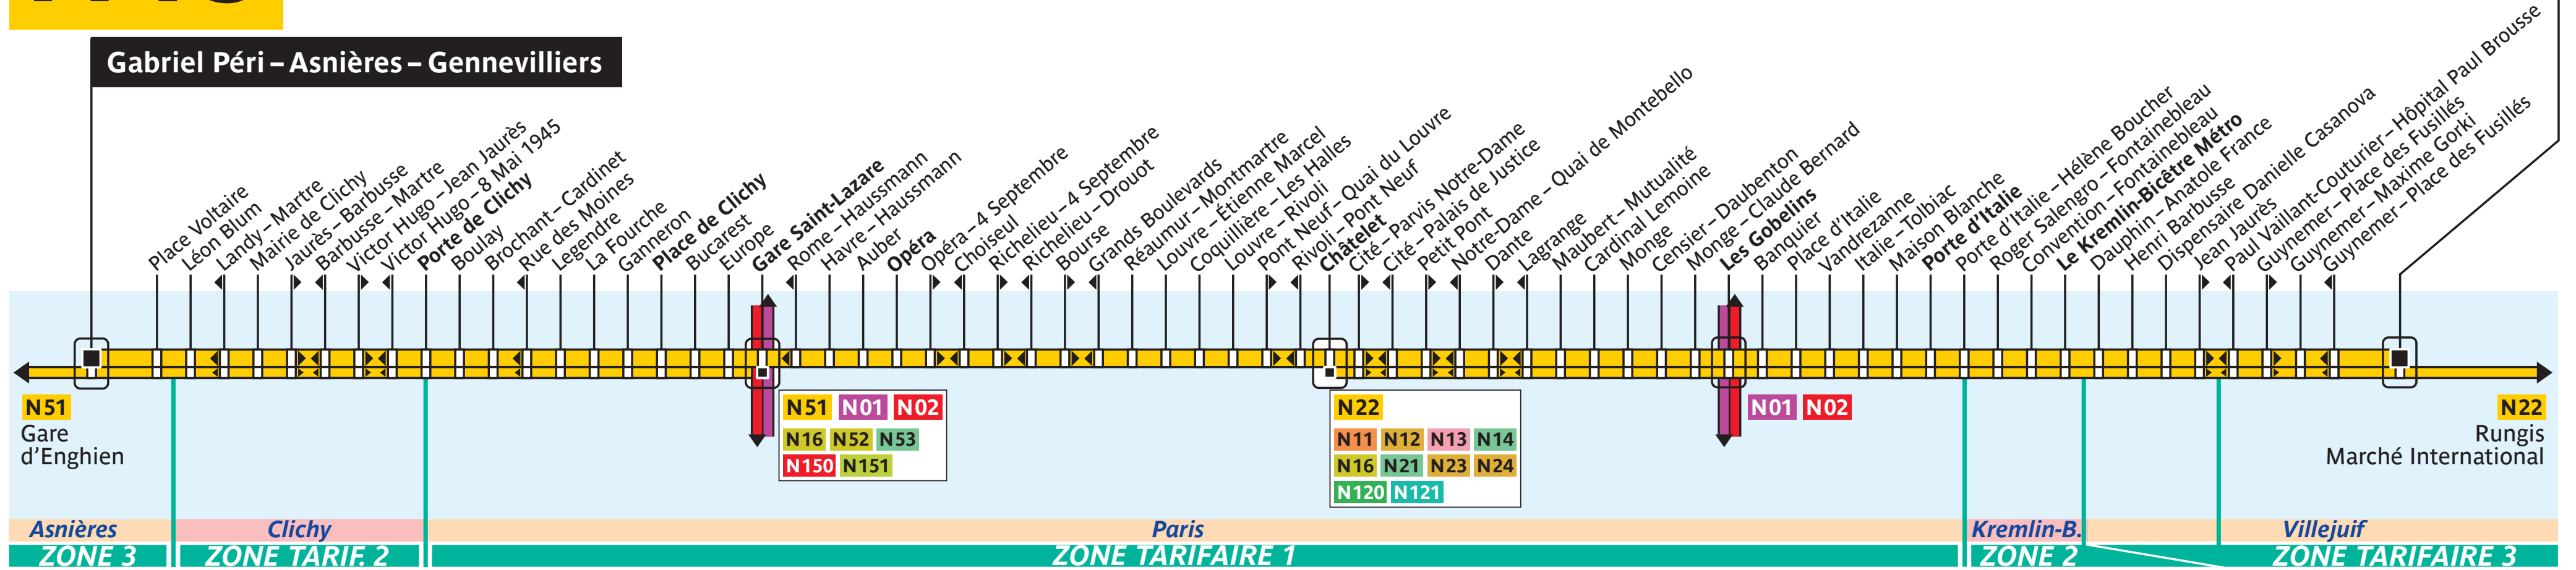

N15

Tarifcation pour un trajet sans correspondance
 Un ticket **t** pour les deux premières zones tarifaires empruntées, puis un ticket **t** par zone supplémentaire
*Si vous allez de banlieue à banlieue en traversant Paris : validez autant de ticket **t** que de zones empruntées.*

Abonnements
 Intégrale, imagine "R", Carte Orange, Paris Visite, Mobilis, valables dans les zones de validité de votre abonnement

Pour connaître les prochains passages Noctilien RATP N01 à N63
 SMS+ 61064 * envoyez par ex. : bus N33 nation
0,35€ par envoi hors coût d'un SMS
 * 0,35€ par envoi hors coût d'un SMS
 08 92 68 77 14**
** 0,34€ la minute
 wap.ratp.fr

Villejuif – Louis Aragon

Gabriel Péri – Asnières – Gennevilliers

N51
Gare d'Enghien

Asnières
ZONE 3

Clichy
ZONE TARIF. 2

N51 N01 N02
N16 N52 N53
N150 N151

Paris
ZONE TARIFAIRE 1

N22
N11 N12 N13 N14
N16 N21 N23 N24
N120 N121

N01 N02

Kremlin-B.
ZONE 2

Villejuif
ZONE TARIFAIRE 3

Rungis
Marché International