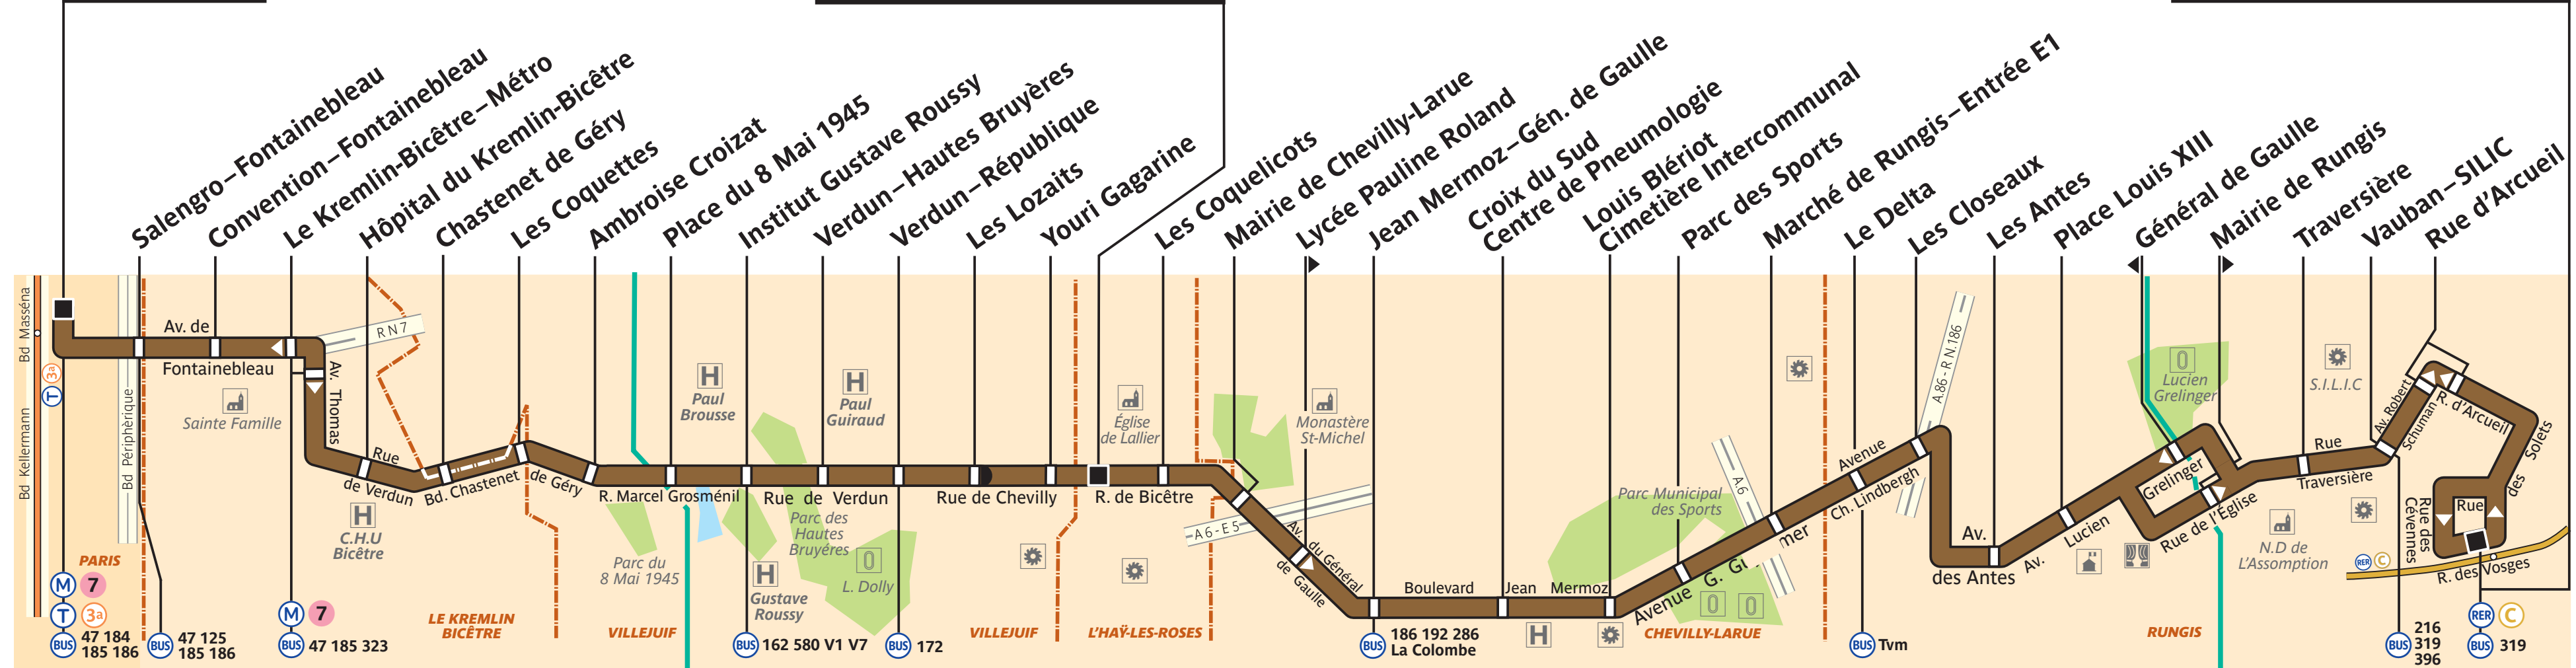

131

ratp.fr 32 46 0,34 €/min. wap.ratp.fr + applis mobiles RATP Service clientèle TSA 81250 75564 Paris Cedex 12

Porte d'Italie

L'Haÿ-les-Roses – Les Dahlias

Itinéraire non desservi en soirée et les dimanches et fêtes

Rungis – La Fraternelle RER

ZONE TARIFAIRE 2

ZONE TARIFAIRE 3

ZONE TARIFAIRE 4