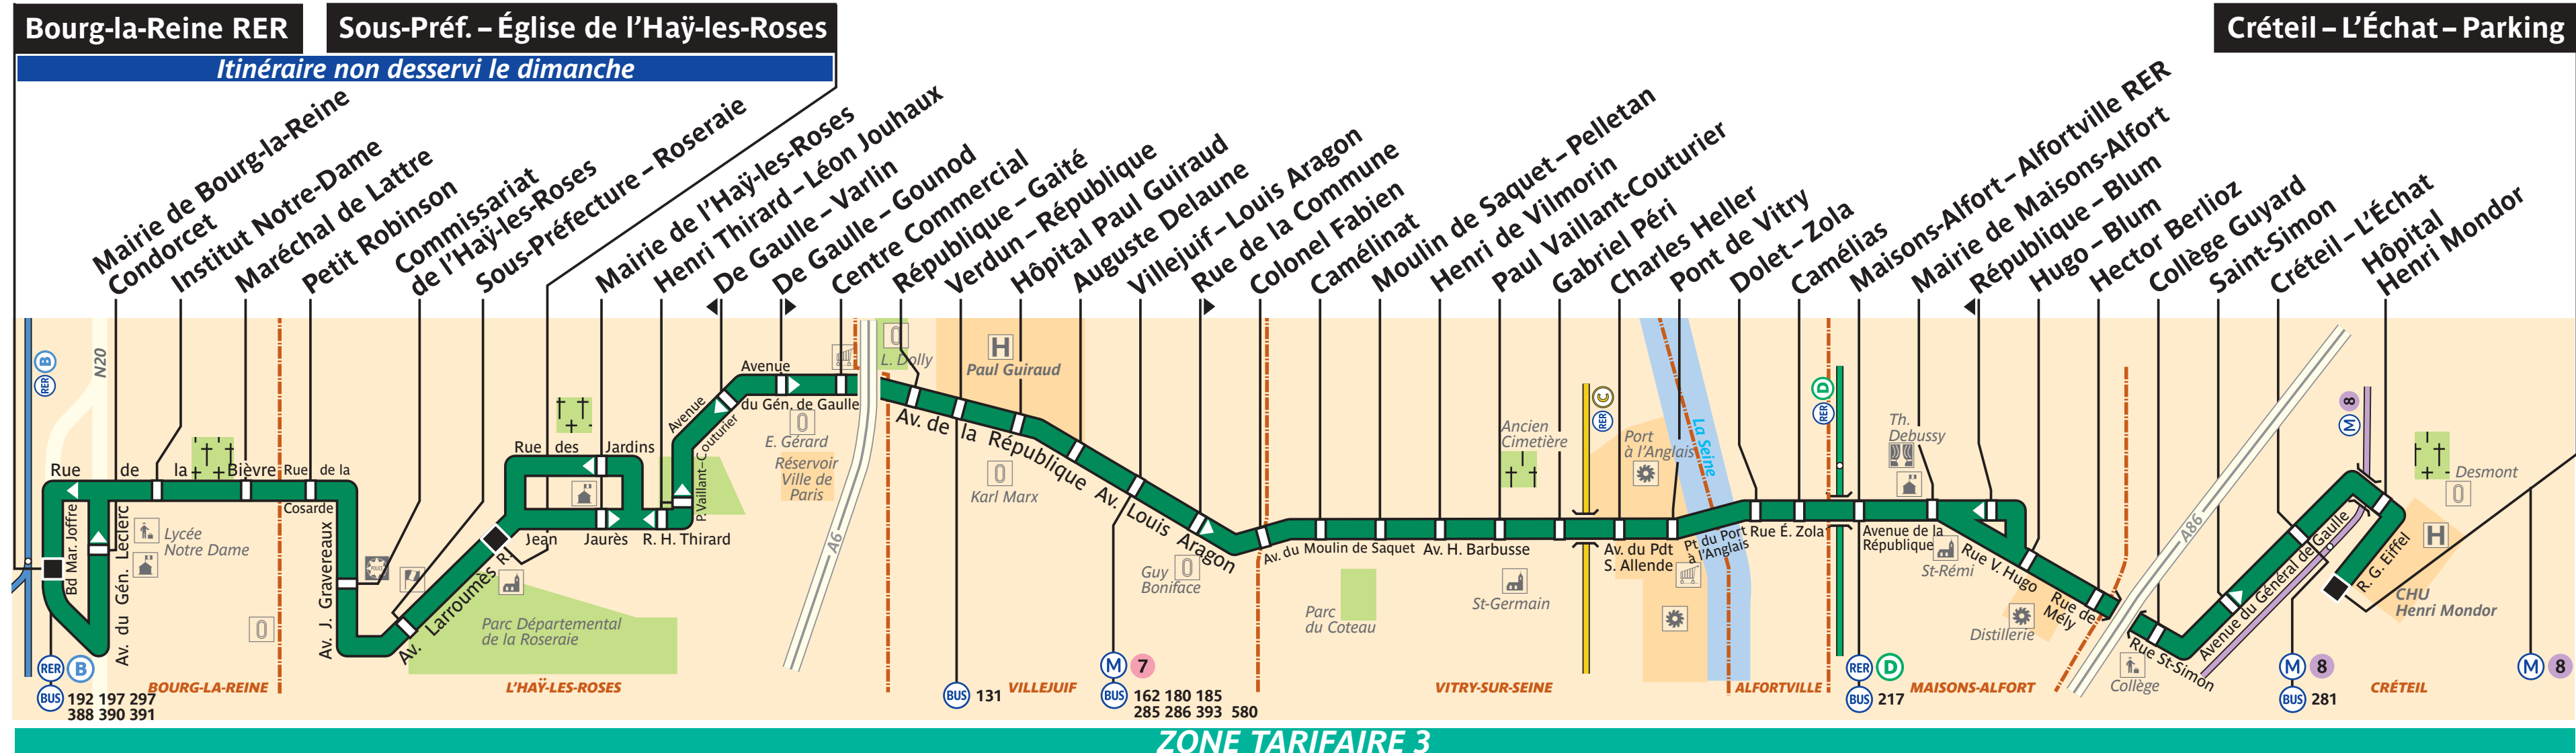

172

Ligne 172 - Bourg-la-Reine RER - Créteil - L'Échat
Délivré par AFAQ AFNOR CERTIFICATION - www.marque-nf.com

Service clientèle de la ligne
(du lundi au vendredi
de 8h30 à 17h30 sauf jours fériés)
01 58 76 16 16

TARIFICATION GÉNÉRALE
1 billet
pour un trajet sans correspondance

BOURG-LA-REINE
RER B
BUS 192 197 297
388 390 391

L'HAY-LES-ROSES

VILLEJUIF
BUS 131
M 7
BUS 162 180 185
285 286 393 580

VITRY-SUR-SEINE

ALFORTVILLE
RER D
BUS 217
MAISONS-ALFORT

CRÉTEIL
M 8
BUS 281

ZONE TARIFAIRE 3